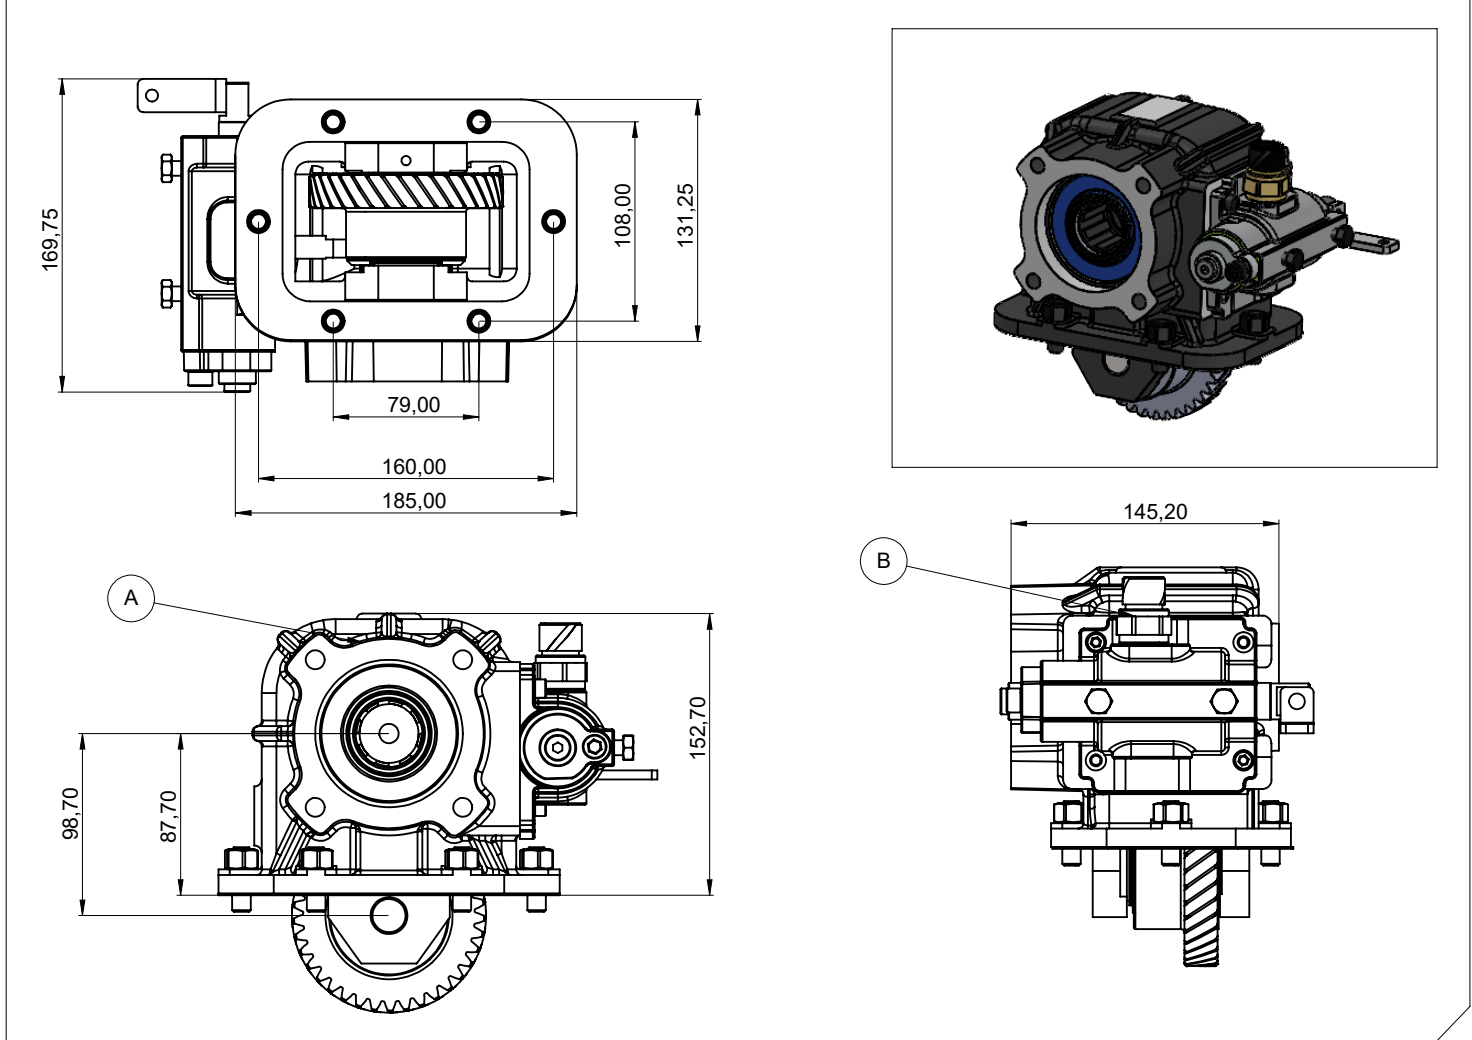

Araç Tipi Vehicle Type	HINO DUTRO 130 HD-130 MD / HINO SERIE 300 MODEL 514-616
Şanzıman Tipi Transmission Type	RE 50 (5,342)

Ürün Kodu / Product Code	HN.22.RE50.M
Revizyon No-Tarih / Revision No- Date	01/10.01.2024

Ürün Görünümleri / Products View

Opsiyonlar / Options

A : DIN 5462-ISO 14 , 4 Kulak pompa bağ. B : Devrede - Devrede Değil Müşiri (Ops.)	A : DIN 5462-ISO 14 , 4 Bolt B : Engage - Disengage Sensor (Ops.)

Teknik Bilgi / Technical Data

Güç / Power (Kw)	Maksimum Tork / Maximum Torque		Çevrim Oranı Ratio	Bağlantı Şekli Mounting Side	Kontrol Tipi Control Type
	Nm	Kgm			
1000 Dev. / Dak.				SOL YAN(LEFT)	MEKANİK(MECHANIC)
25	238,75	24,34	1,36:1	Ağırlık / Weight (Kg)	Dönüş Yönü /Sense of Rotation
				14	SAAT YÖNÜ (CW)

KOZANOĞLU KOZMAKSAN

Hidrolik Pompa ve Ara Şanzıman P.T.O. İmalat San. ve Tic. Ltd. Şti.
Hydraulic Pumps & Power Take-Offs Manufacturing Limited Co.

Ofis / Office
Tel. +90 312 354 05 39
Fax +90 312 354 34 59
7. Sokak No: 9
Ostim / ANKARA
e-mail: info@kozmaksan.com.tr

Fabrika / Factory
Tel. +90 312 267 39 71
Fax +90 312 267 38 72
AOS. 1. OSB. Erkunt Cad. No: 6
Sincan / ANKARA
Website: www.kozmaksan.com.tr