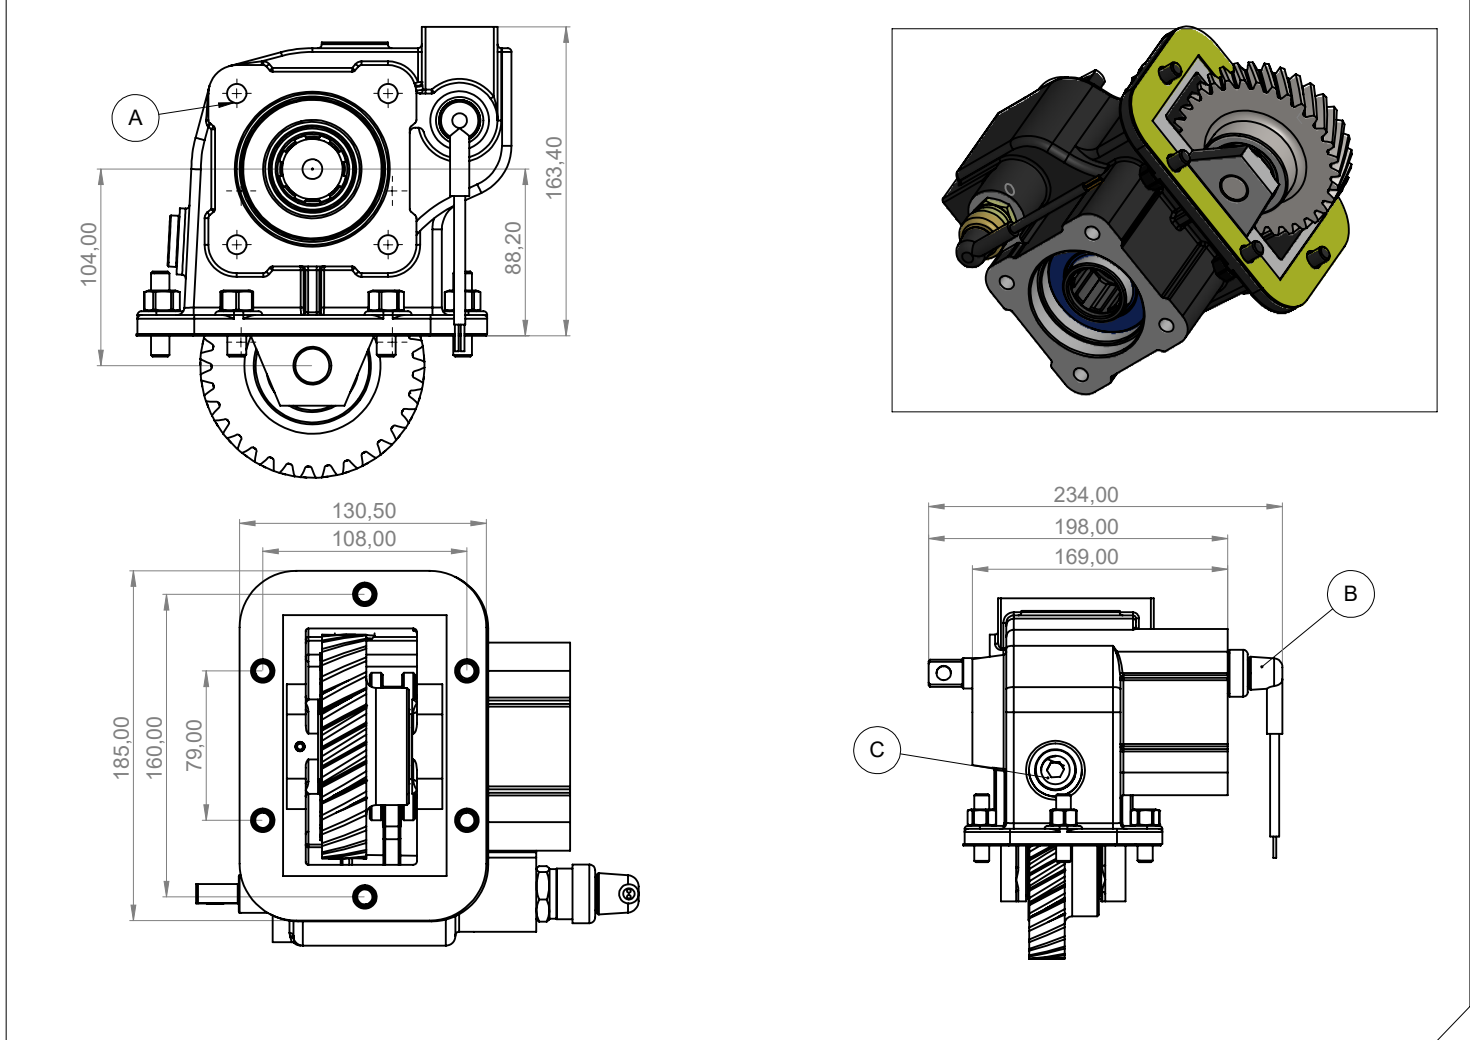

Vehicle Type	HINO SERIES 300 MODEL 716-816
Transmission Type	RE 61 (6,370) - RE 62 AMT

Product Code	HN.17.RE61.M
Revision No- Date	20.05.2022

Products View

Opsiyonlar / Options

A :DIN 5462-ISO 14 , 4 Kulak pompa bađ.	A :DIN 5462-ISO 14 , 4 Bolt
B : Devrede - Devrede Deđil Műşiri (Ops.)	B : Engage - Disengage Sensor (Ops.)
C : Diş Boşluđu Kontrol Tapası	C : Thread Gap Control Plug

Technical Data

Power (Kw)	Maximum Torque		Ratio	Mounting Side	Control Type
	Nm	Kgm			
1000 Dev. / Dak.					
25	239	24,37	0,848:1	Left Side	MECHANICAL
				Weight (Kg)	Rotation
				16	Clock Wise

**KOZANOĐLU
KOZMAKSAN**

Hidrolik Pompa ve Ara Şanzıman P.T.O. İmalat San. ve Tic. Ltd. Şti.
Hydraulic Pumps & Power Take-Offs Manufacturing Limited Co.

Ofis / Office
Tel. +90 312 354 05 39
Fax +90 312 354 34 59
7. Sokak No: 9
Ostim / ANKARA
e-mail: info@kozmaksan.com.tr

Fabrika / Factory
Tel. +90 312 267 39 71
Fax +90 312 267 38 72
AOS. 1. OSB. Erkunt Cad. No: 6
Sincan / ANKARA
Website: www.kozmaksan.com.tr