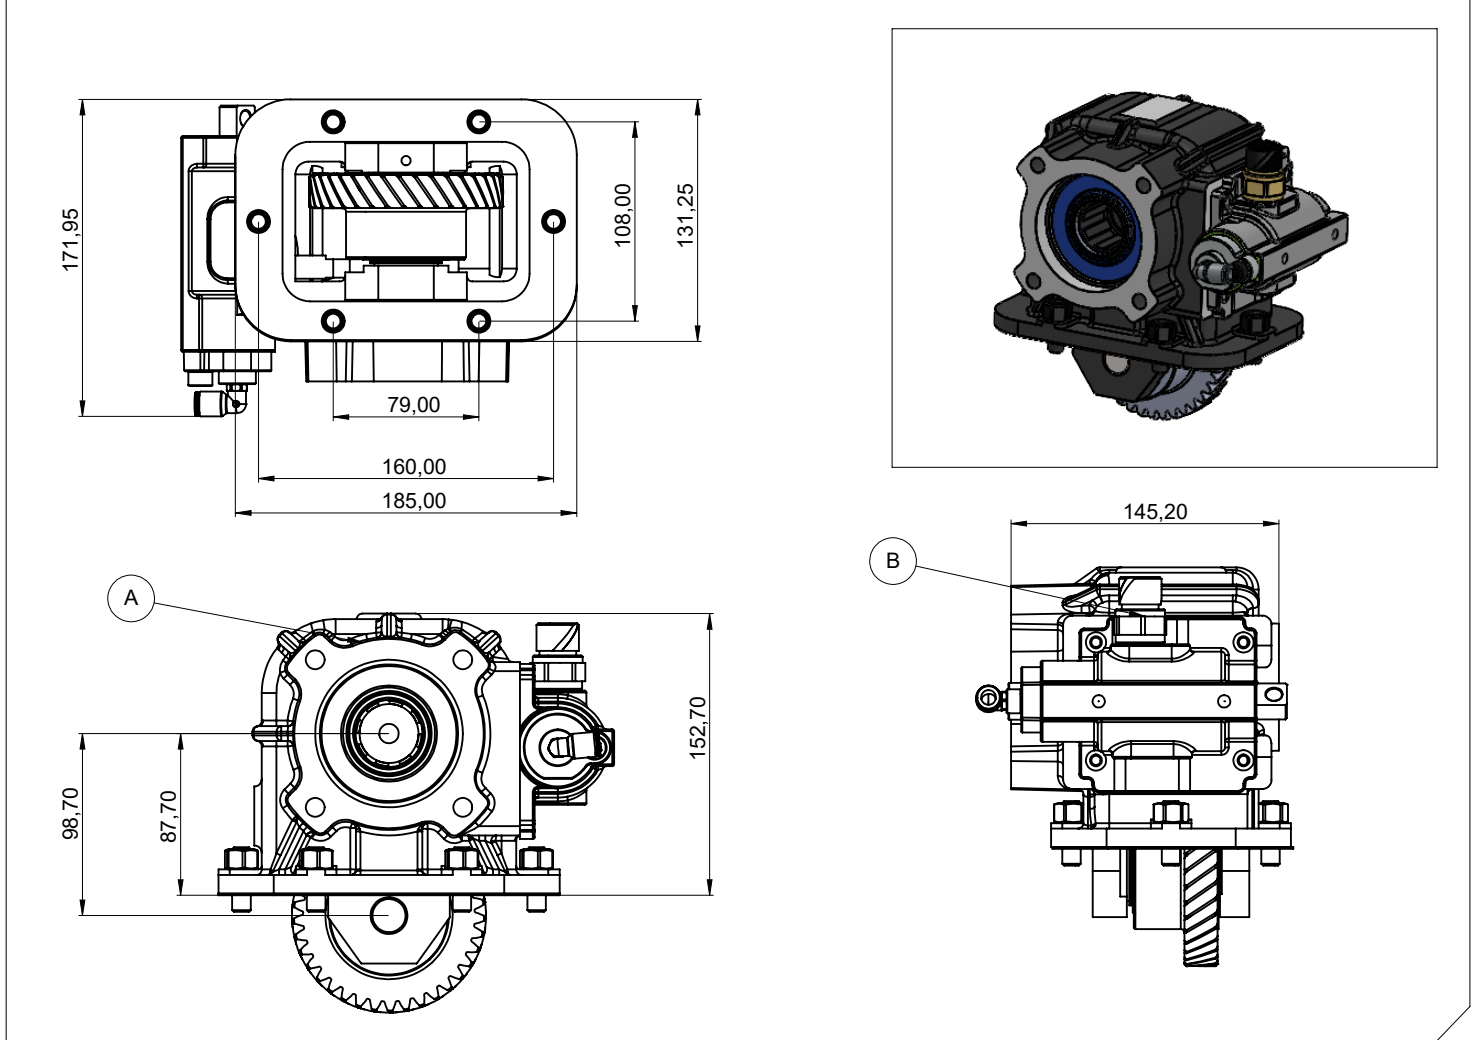

Ürün Görünümleri / Products View

Opsiyonlar / Options

A : DIN 5462-ISO 14 , 4 Kulak pompa bağ. B : Devrede - Devrede Değil Müşiri (Ops.)	A : DIN 5462-ISO 14 , 4 Bolt B : Engage - Disengage Sensor (Ops.)
---	--

Teknik Bilgi / Technical Data

Güç / Power (Kw)	Maksimum Tork / Maximum Torque		Çevrim Oranı Ratio	Bağlantı Şekli Mounting Side	Kontrol Tipi Control Type
	Nm	Kgm			
1000 Dev. / Dak.				SOL YAN(LEFT)	HAVALI(AIR)
25	238,75	24,34	1,36:1	Ağırlık / Weight (Kg)	Dönüş Yönü /Sense of Rotation
				14	SAAT YÖNÜ (CW)

Technical Data

Power (Kw)	Maximum Torque		Ratio	Mounting Side	Control Type
	Nm	Kgm			
1000 Dev. / Dak.					
25	239	24,37	0,848:1	Left Side	MECHANICAL
				Weight (Kg)	Rotation
				16	Clock Wise

**KOZANOĐLU
KOZMAKSAN**