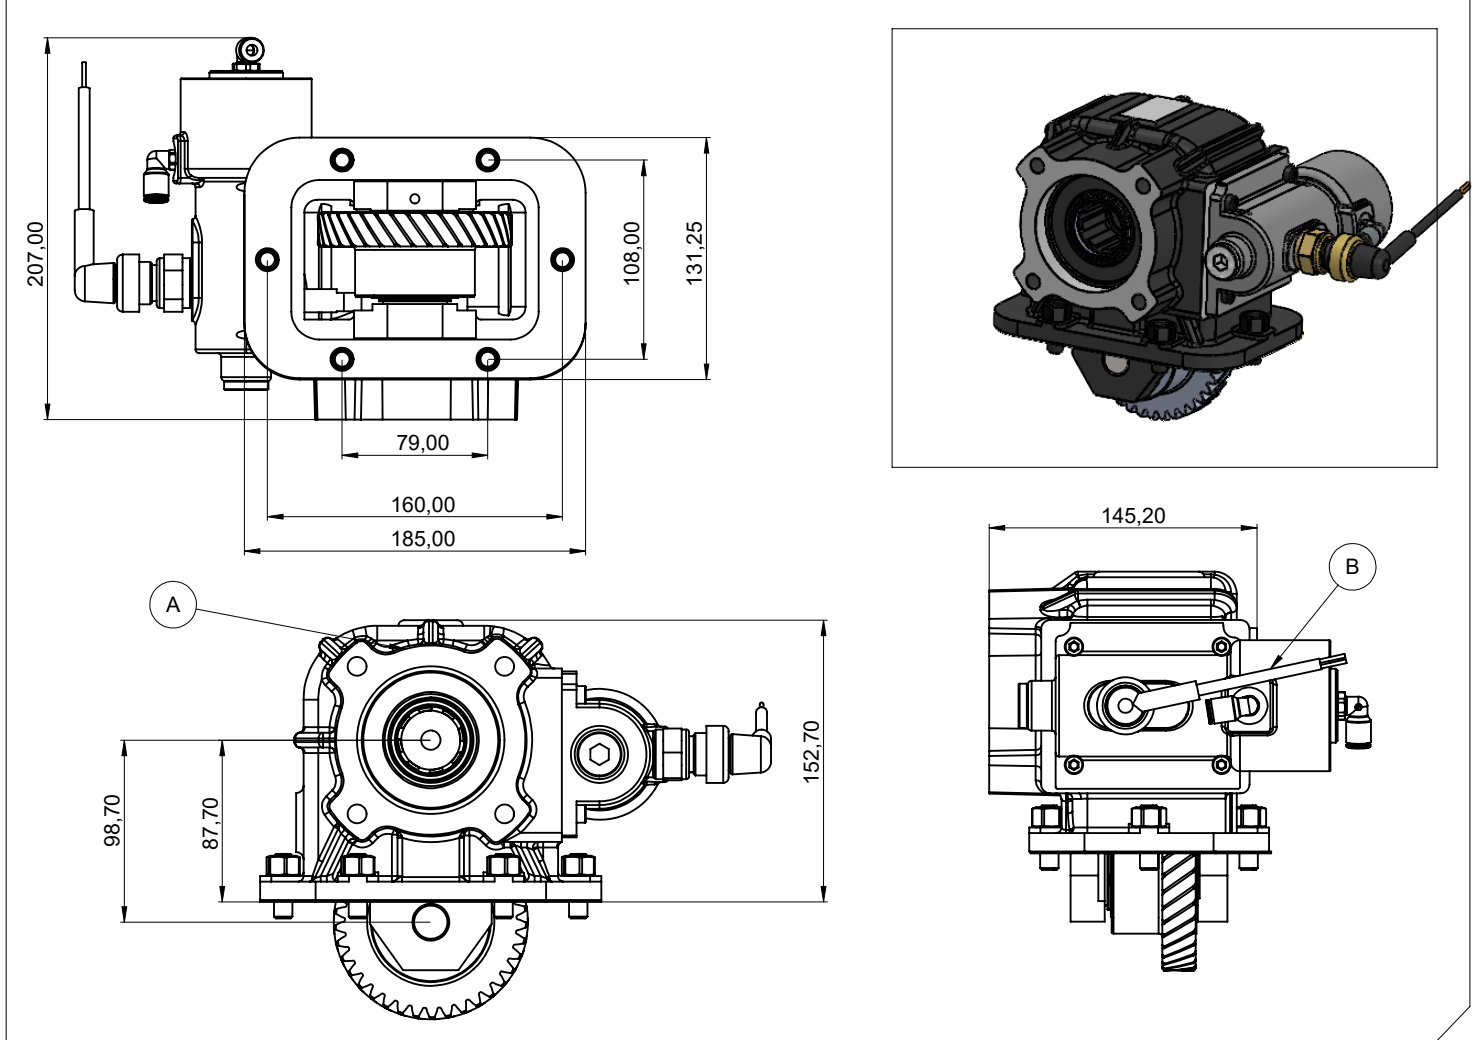

Araç Tipi Vehicle Type	HINO DUTRO 130 HD-130 MD / HINO SERIE 300 MODEL 514-616
Şanzıman Tipi Transmission Type	RE 50 (5,342)

Ürün Kodu / Product Code	HN.22.RE50.W
Revizyon No-Tarih / Revision No- Date	01/10.01.2024

Ürün Görünümleri / Products View

Opsiyonlar / Options

A : DIN 5462-ISO 14 , 4 Kulak pompa bağ. B : Devrede - Devrede Değil Müşiri (Ops.)	A : DIN 5462-ISO 14 , 4 Bolt B : Engage - Disengage Sensor (Ops.)

Teknik Bilgi / Technical Data

Güç / Power (Kw)	Maksimum Tork / Maximum Torque		Çevrim Oranı Ratio	Bağlantı Şekli Mounting Side	Kontrol Tipi Control Type
	Nm	Kgm			
1000 Dev. / Dak.				SOL YAN(LEFT)	HAVALI(AIR)
25	238,75	24,34	1,36:1	Ağırlık / Weight (Kg)	Dönüş Yönü /Sense of Rotation
				14	SAAT YÖNÜ (CW)

KOZANOĞLU KOZMAKSAN

Hidrolik Pompa ve Ara Şanzıman P.T.O. İmalat San. ve Tic. Ltd. Şti.
Hydraulic Pumps & Power Take-Offs Manufacturing Limited Co.

Ofis / Office
Tel. +90 312 354 05 39
Fax +90 312 354 34 59
7. Sokak No: 9
Ostim / ANKARA
e-mail: info@kozmaksan.com.tr

Fabrika / Factory
Tel. +90 312 267 39 71
Fax +90 312 267 38 72
AOS. 1. OSB. Erkunt Cad. No: 6
Sincan / ANKARA
Website: www.kozmaksan.com.tr